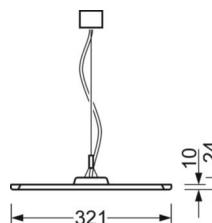

DEEP-LINK

<https://www.regiolum.de/ru/article/46255016175>

Ссылка	LED 6400lm 840
ηLB	100 %
Φ ↓/↑	74 % / 26 %
UGR поп./вдоль дисплей	17.1 / 16.4
	65° < 3000cd/m ²

Механика

цвет корпуса	серебристый/ белый алюминий RAL 9006
размеры (LxWxH/DxH)	1558mm x 321mm x 24mm
вес (нетто)	5.9kg
Вид монтажа	маятниково-подвесные световые полосы

размеры

L	1558 mm	Длина
B	321 mm	Ширина
H	24 mm	Высота
A1	900 mm	Расстояние между точками крепежа при одиночной установке
A2	1237 mm	Расстояние между точками крепежа, 1-й светильник световой полосы
A3	1574 mm	Расстояние между точками крепежа между светильниками в световой п
P min	150 mm	Минимальная длина подвеса
P max	1900 mm	Максимальная длина подвеса