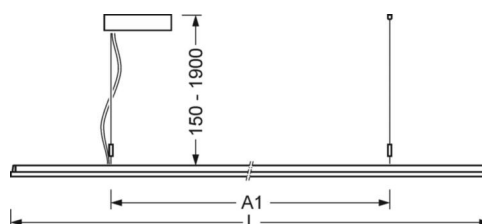

DEEP-LINK

<https://www.regiolum.de/ru/article/46255016175>

Ссылка	LED 6400lm 840
ηLB	100 %
Φ ↓/↑	74 % / 26 %
UGR поп./вдоль дисплей	17.1 / 16.4
	65° < 3000cd/m ²

Механика

цвет корпуса	серебристый/ белый алюминий RAL 9006
размеры (LxWxH/DxH)	1558mm x 321mm x 24mm
вес (нетто)	5.9kg
Вид монтажа	маятниково-подвесные световые полосы

размеры

L	1558 mm	Длина
B	321 mm	Ширина
H	24 mm	Высота
A1	900 mm	Расстояние между точками крепежа при одиночной установке
A2	1237 mm	Расстояние между точками крепежа, 1-й светильник световой полосы
A3	1574 mm	Расстояние между точками крепежа между светильниками в световой п
P min	150 mm	Минимальная длина подвеса
P max	1900 mm	Максимальная длина подвеса